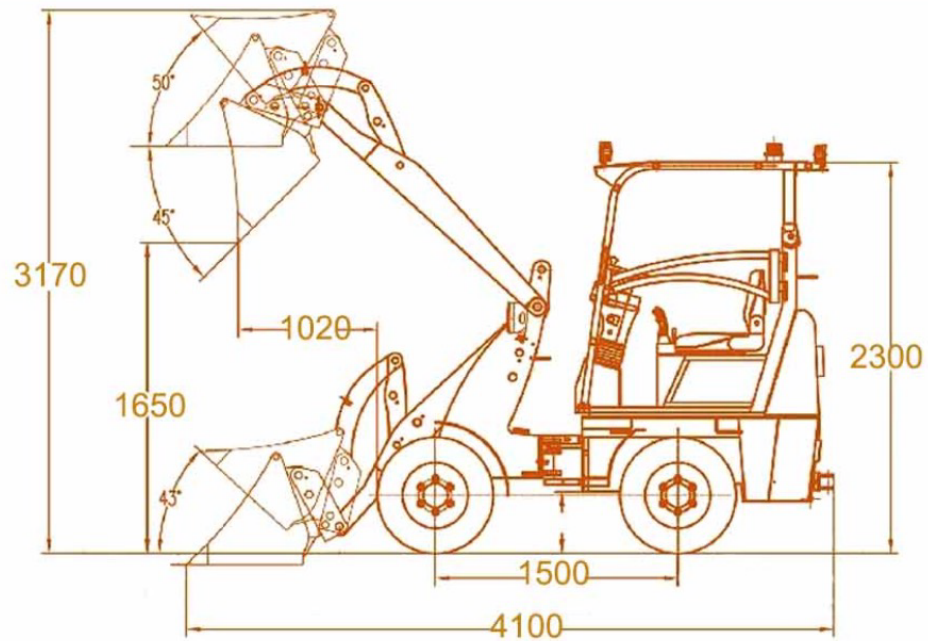

# Technische Zeichnung: Radlader Power Track WL 17 Kubota Motor / Perkins Motor

[www.burimi-vertrieb.de](http://www.burimi-vertrieb.de)