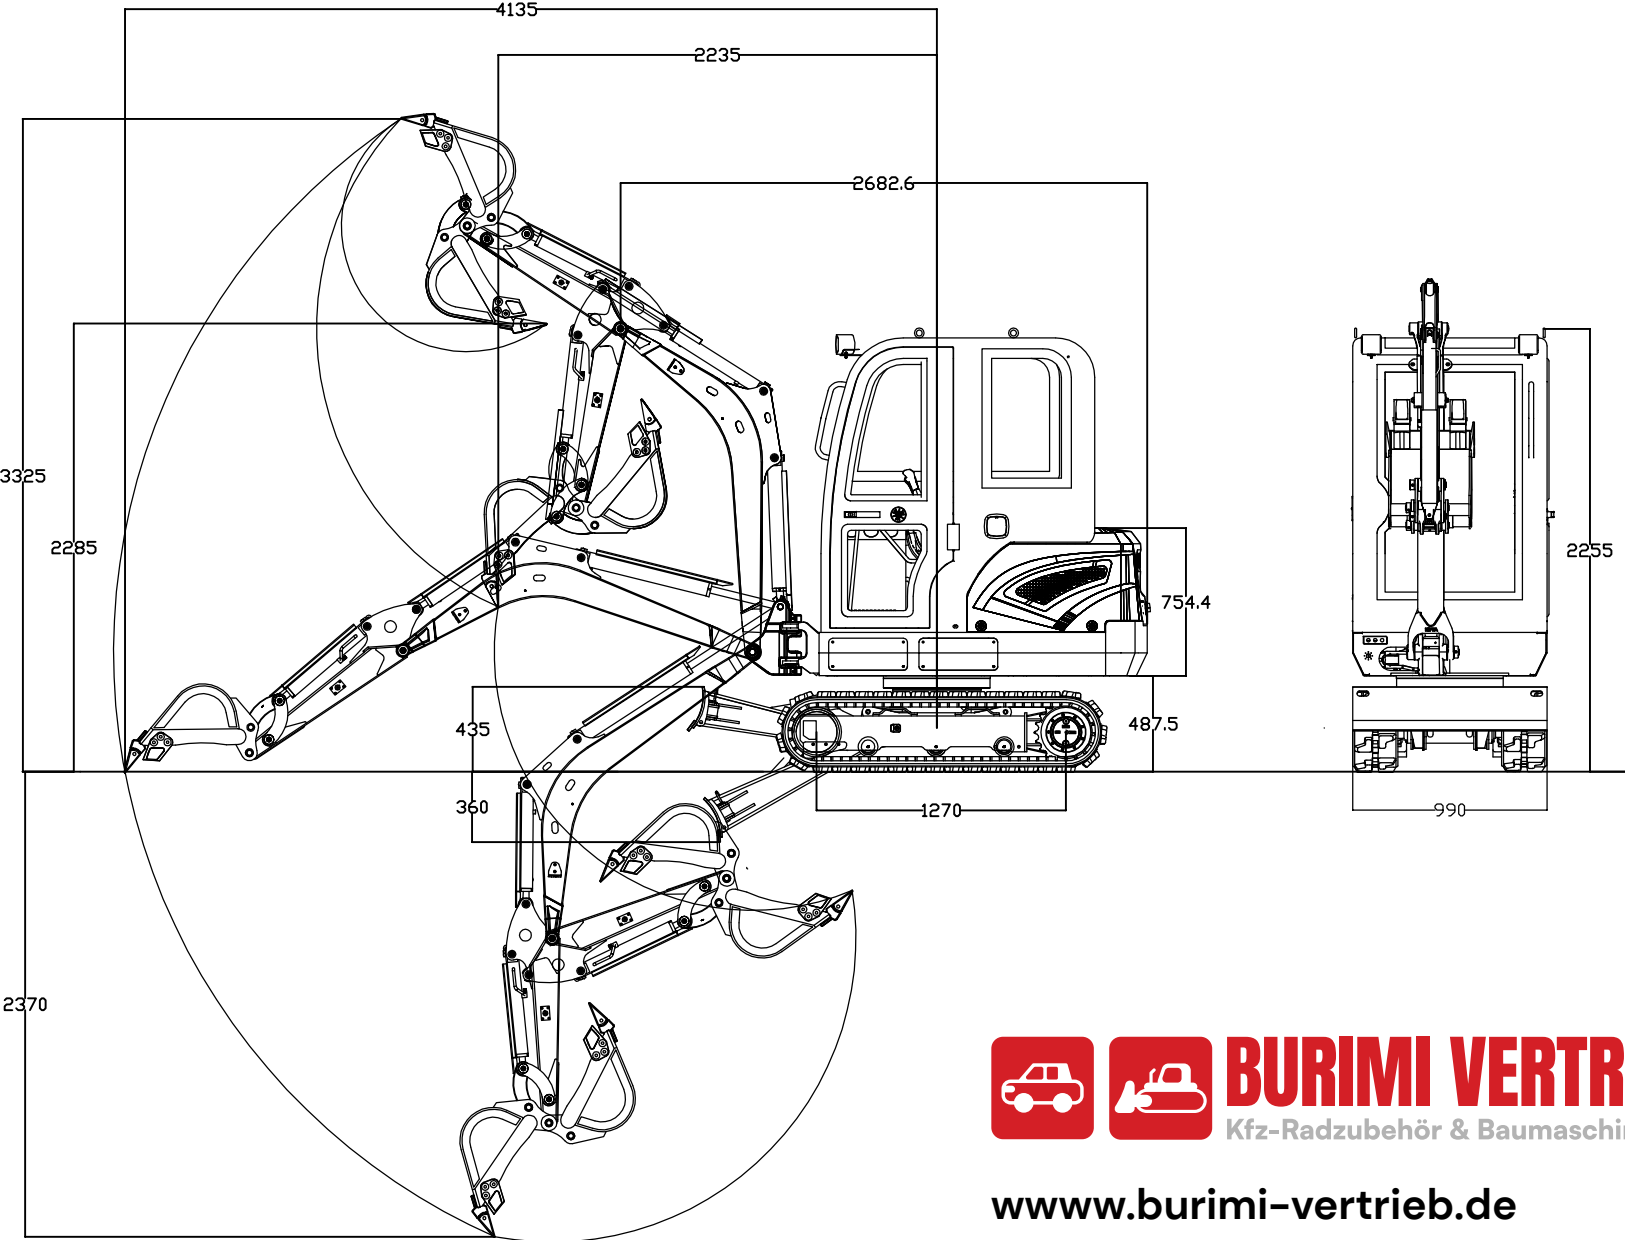

# Technische Zeichnung: Minibagger 2.0T Kubota Motor Power Track EC 20

[www.burimi-vertrieb.de](http://www.burimi-vertrieb.de)